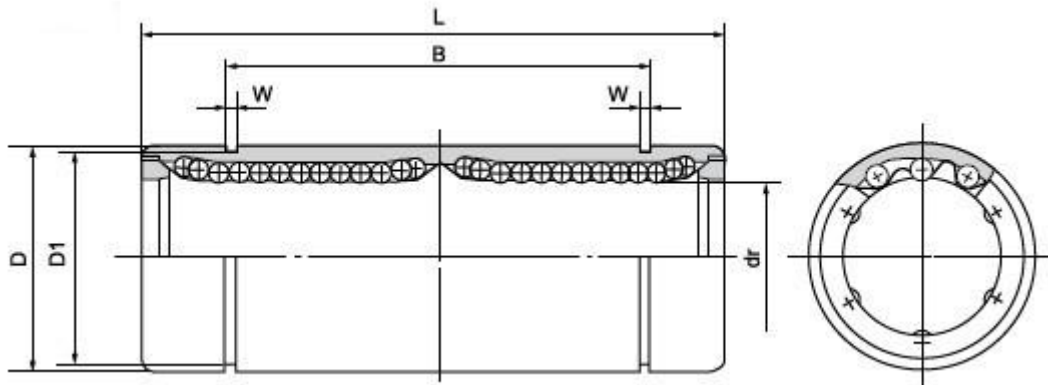

### Product Description:

**LME...LUU (Resin retainer)**  
 This type is a metric dimension series generally used in Europe.

Nominal shaft diameter mm	LME...LUU	Ball circuit	Major dimensions and tolerance										Eccentricity $\mu$ m	Basic load rating		Weight (gf)	
			mm	dr	mm	D	mm	L	mm	B	mm	D1		mm	Dynamic Co N		Static Co N
				Tolerance $\mu$ m		Tolerance $\mu$ m		Tolerance $\mu$ m		Tolerance $\mu$ m		Tolerance $\mu$ m					
8	LM6LUU	4	8	+9 -1	16	0 -9	46	0 -300	33	0 -300	1.1	15.2	15	421	804	40	
12	LME12LUU	4	12		22	0	61		45.8		1.3	21		813	1,570	80	
16	LM16LUU	5	16	+11	26	-11	68		49.8		1.3	24.9		921	1,780	115	

20	LM20LUU	5	20	-1	32		80		61		1.6	30.5	17	1,370	2,740	180
25	LM25LUU	6	25	+13	40	0	112		82		1.85	38		1,570	3,140	430
30	LM30LUU	6	30	-2	47	-13	123		104		1.85	44.5		2,500	5,490	615
40	LM40LUU	6	40		62	0	151	0	121	0	2.15	59	20	3,430	8,040	1,400
50	LM50LUU	6	50	+16	75	-15	192	-400	155	-400	2.65	72		6,080	15,900	2,320
60	LM60LUU	6	60	-4	90	0	209		170							
						-20										