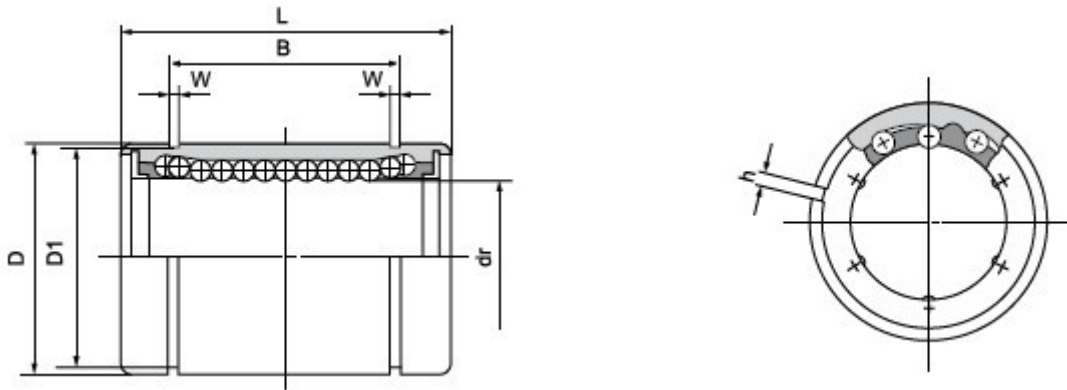

## Linear Motion Ball Bearing Series LM...UU-AJ:

Products Home >> Products >> Linear Bearing Series >> Linear Motion Ball Bearing Series LM...UU-AJ

### Product Description:

**LM...UU (Resin retainer)**  
 This type is a metric dimension series widely used in Asia and other countries

Nominal shaft diameter mm	Resin retainer									mm	dr	
	LM...UU	ball circuit	Weight (gf)	LM...UU-AJ	ball circuit	Weight (gf)	LM...UU-OP	Ball circuit	Weight (gf)		Tolerance μ m	
											Precision	High
3	LM3	4	1.35	—	—	—	—	—	—	3	0	0
4	LM4	4	1.9	—	—	—	—	—	—	4	-5	-8
5	LM5UU	4	4	—	—	—	—	—	—	5		

6	LM6UU	4	7.6	LM6UU-AJ	4	7.5	—	—	—	6	0 -6	0 -9
8	LM8SUU	4	10.4	LM8SUU-AJ	4	10	—	—	—	8		
8	LM8UU	4	15	LM8UU-AJ	4	14.7	—	—	—	8		
10	LM10UU	4	29.5	LM10UU-AJ	4	29	LM10UU-OP	3	23	10		
12	LM12UU	4	31.5	LM12UU-AJ	4	31	LM12UU-OP	3	25	12		
13	LM13UU	4	43	LM13UU-AJ	4	42	LM13UU-OP	3	34	13		
16	LM16UU	5	69	LM16UU-AJ	5	68	LM16UU-OP	4	52	16		
20	LM20UU	5	87	LM20UU-AJ	5	85	LM20UU-OP	4	69	20	0 -7	0 -10
25	LM25UU	6	220	LM25UU-AJ	6	216	LM25UU-OP	5	188	25		
30	LM30UU	6	250	LM30UU-AJ	6	245	LM30UU-OP	5	210	30		
35	LM35UU	6	390	LM35UU-AJ	6	384	LM35UU-OP	5	335	35	0 -8	0 -12
40	LM40UU	6	585	LM40UU-AJ	6	579	LM40UU-OP	5	500	40		
50	LM50UU	6	1,580	LM50UU-AJ	6	1,560	LM50UU-OP	5	1,340	50		
60	LM60UU	6	1,860	LM60UU-AJ	6	1,820	LM60UU-OP	5	1,610	60	0	0
80	LM80UU	6	4,420	LM80UU-AJ	6	4,300	LM80UU-OP	5	3,650	80	-9	-15
100	LM100UU	6	8,600	LM100UU-AJ	6	8,540	LM100UU-OP	5	7,200	100	0	0
120	LM120UU	8	15,000	LM120UU-AJ	8	14,900	LM120UU-OP	6	11,600	120	-10	-20
150	LM150UU	8	20,250	LM150UU-AJ	8	20,150	LM150UU-OP	6	15,700	150	0 -13	0 -25