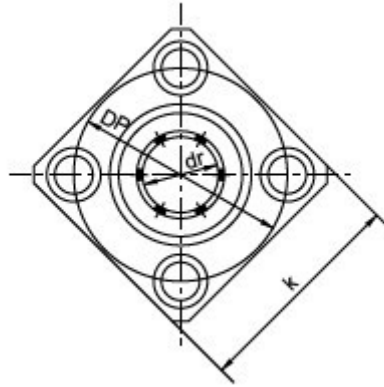

Flanged Linear Motion Ball Bearing Series LMEK...LUU:

Home >> Products >> Flanged Linear Bearing Series >> Flanged Linear Motion Ball Bearing Series LMEK...LUU

Product Description:

LMEK...LUU (Resin retainer)
This type is a metric dimension series generally used in Europe.

Nominal shaft diameter mm	LMEF...LUU	Weight (gf)	LMEK...LUU	Weight (gf)	Major dimensions and tolerance					
					mm	dr	mm	D	mm	L
						Tolerance μm		Tolerance μm		Tolerance μm
8	LMEF8LUU	59	LMEK8LUU	51	8	+9 -1	16	0 -9	46	± 300
12	LMEF12LUU	110	LMEK12LUU	90	12			0 -11	61	0 -300
16	LMEF16LUU	160	LMEK16LUU	135	16	+11 -1	26		68	
20	LMEF20LUU	260	LMEK20LUU	225	20			0 -13	80	0 -400
25	LMEF25LUU	540	LMEK25LUU	500	25	+13 -2	40		112	
30	LMEF30LUU	815	LMEK30LUU	720	30		47		123	
40	LMEF40LUU	1805	LMEK40LUU	1600	40		62	0 -15	151	0 -400
50	LMEF50LUU	2820	LMEK50LUU	2620	50	+16 -4	75		192	
60	LMEF60LUU	4920	LMEK60LUU	4480	60		90	0 -20	209	

Major dimensions and tolerance							Eccentricity μm	Squareness μm	Basic load rating	
Flange									Dynamic C N	Static Co N
Df mm	K mm	t mm	Dp mm	X mm	Y mm	Z mm				
32	25	5	24	3.5	6	3.1	15	15	421	804
42	32	6	32	4.5	7.5	4.1			813	1,570