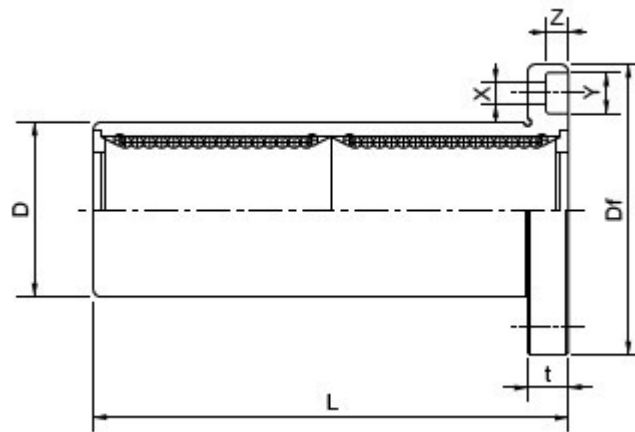

Flanged Linear Motion Ball Bearing Series LMEK...LUU:

Home >> Products >> Flanged Linear Bearing Series >> Flanged Linear Motion Ball Bearing Series LMEK...LUU

Product Description:

LMEK...LUU (Resin retainer)
This type is a metric dimension series generally used in Europe.

Nominal shaft diameter mm	LMEF...LUU	Weight (gf)	LMEK...LUU	Weight (gf)	Major dimensions and tolerance					
					mm	dr	mm	D	mm	L
						Tolerance μm		Tolerance μm		Tolerance μm
8	LMEF8LUU	59	LMEK8LUU	51	8	+9 -1	16	0 -9	46	± 300
12	LMEF12LUU	110	LMEK12LUU	90	12			0 -11	61	0 -300
16	LMEF16LUU	160	LMEK16LUU	135	16	+11 -1	26		68	
20	LMEF20LUU	260	LMEK20LUU	225	20			0 -13	80	0 -400
25	LMEF25LUU	540	LMEK25LUU	500	25	+13 -2	40		112	
30	LMEF30LUU	815	LMEK30LUU	720	30		47		123	
40	LMEF40LUU	1805	LMEK40LUU	1600	40		62	0 -15	151	0 -400
50	LMEF50LUU	2820	LMEK50LUU	2620	50	+16 -4	75		192	
60	LMEF60LUU	4920	LMEK60LUU	4480	60		90	0 -20	209	

Major dimensions and tolerance							Eccentricity μm	Squareness μm	Basic load rating	
Flange									Dynamic C N	Static Co N
Df mm	K mm	t mm	Dp mm	X mm	Y mm	Z mm				
32	25	5	24	3.5	6	3.1	15	15	421	804
42	32	6	32	4.5	7.5	4.1			813	1,570