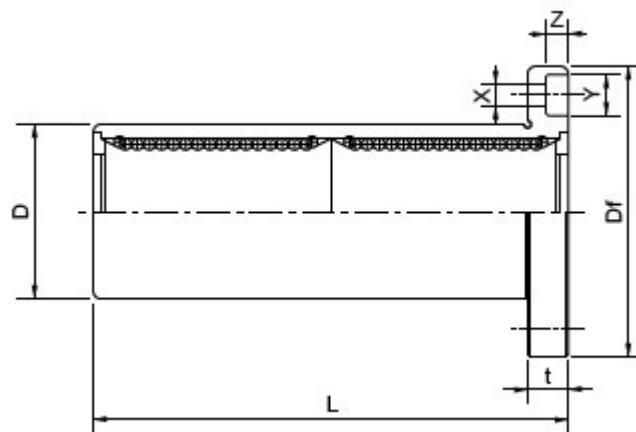

Flanged Linear Motion Ball Bearing Series LMEF...LUU:

Home >> Products >> Flanged Linear Bearing Series >> Flanged Linear Motion Ball Bearing Series LMEF...LUU

Product Description:

LMEF...LUU (Resin retainer)
This type is a metric dimension series generally used in Europe.

Nominal shaft diameter mm	LMEF...LUU	Weight (gf)	LMEK...LUU	Weight (gf)	Major dimensions and tolerance					
					mm	dr	mm	D	mm	L
						Tolerance μm		Tolerance μm		Tolerance μm
8	LMEF8LUU	59	LMEK8LUU	51	8	+ 9 - 1	16	0 - 9	46	± 300
12	LMEF12LUU	110	LMEK12LUU	90	12	+ 11 - 1	22	0	61	0 - 300
16	LMEF16LUU	160	LMEK16LUU	135	16		26	- 11	68	
20	LMEF20LUU	260	LMEK20LUU	225	20		32	0	80	
25	LMEF25LUU	540	LMEK25LUU	500	25	+ 13 - 2	40	- 13	112	0 - 400
30	LMEF30LUU	815	LMEK30LUU	720	30		47	0	123	
40	LMEF40LUU	1805	LMEK40LUU	1600	40	+ 16 - 4	62	0	151	
50	LMEF50LUU	2820	LMEK50LUU	2620	50		75	- 15	192	
60	LMEF60LUU	4920	LMEK60LUU	4480	60		90	0 - 20	209	

Major dimensions and tolerance							Eccentricity μm	Squareness μm	Basic load rating	
Flange									Dynamic C N	Static Co N
Df mm	K mm	t mm	Dp mm	X mm	Y mm	Z mm				
32	25	5	24	3.5	6	3.1	15	15	421	804
42	32	6	32	4.5	7.5	4.1			813	1,570
46	35	6	36	4.5	7.5	4.1			912	1,780
54	42	8	43	5.5	9	5.1	17	17	1,370	2,740
62	50	8	51	5.5	9	5.1			1,570	3,140
76	60	10	62	6.6	11	6.1			2,500	5,490
98	75	13	80	9	14	8.1	20	20	3,430	8,040
112	88	13	94	9	14	8.1			6,080	15,900
134	106	18	112	11	17	11.1			25	25