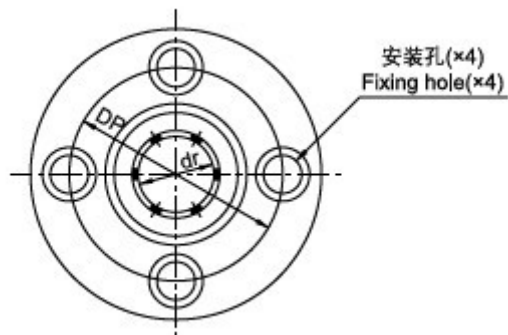

Flanged Linear Motion Ball Bearing Series LMEF...LUU:

Home >> Products >> Flanged Linear Bearing Series >> Flanged Linear Motion Ball Bearing Series LMEF...LUU

Product Description:

LMEF...LUU (Resin retainer)
This type is a metric dimension series generally used in Europe.

Nominal shaft diameter mm	LMEF...LUU	Weight (gf)	LMEK...LUU	Weight (gf)	Major dimensions and tolerance					
					mm	dr	mm	D	mm	L
						Tolerance μm		Tolerance μm		Tolerance μm
8	LMEF8LUU	59	LMEK8LUU	51	8	+ 9 - 1	16	0 - 9	46	± 300
12	LMEF12LUU	110	LMEK12LUU	90	12	+ 11 - 1	22	0	61	0 - 300
16	LMEF16LUU	160	LMEK16LUU	135	16		26	- 11	68	
20	LMEF20LUU	260	LMEK20LUU	225	20		32	0	80	
25	LMEF25LUU	540	LMEK25LUU	500	25	+ 13 - 2	40	- 13	112	0 - 400
30	LMEF30LUU	815	LMEK30LUU	720	30		47	0	123	
40	LMEF40LUU	1805	LMEK40LUU	1600	40	+ 16 - 4	62	0	151	
50	LMEF50LUU	2820	LMEK50LUU	2620	50		75	- 15	192	
60	LMEF60LUU	4920	LMEK60LUU	4480	60		90	0 - 20	209	

Major dimensions and tolerance							Eccentricity μm	Squareness μm	Basic load rating	
Flange									Dynamic C N	Static Co N
Df mm	K mm	t mm	Dp mm	X mm	Y mm	Z mm				
32	25	5	24	3.5	6	3.1	15	15	421	804
42	32	6	32	4.5	7.5	4.1			813	1,570
46	35	6	36	4.5	7.5	4.1			912	1,780
54	42	8	43	5.5	9	5.1	17	17	1,370	2,740
62	50	8	51	5.5	9	5.1			1,570	3,140
76	60	10	62	6.6	11	6.1			2,500	5,490
98	75	13	80	9	14	8.1	20	20	3,430	8,040
112	88	13	94	9	14	8.1			6,080	15,900
134	106	18	112	11	17	11.1			25	25