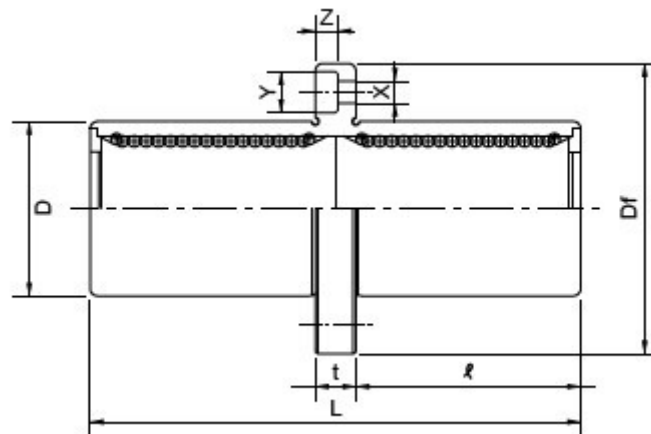

### Product Description:

**LMEFM...LUU (Resin retainer)**  
This type is a metric dimension series generally used in Europe.

Nominal shaft diameter mm	LMEFM...LUU	Weight (gf)	LMEKM...LUU	Weight (gf)	Major dimensions and tolerance					
					mm	dr	mm	D	mm	L
						Tolerance $\mu\text{m}$		Tolerance $\mu\text{m}$		Tolerance $\mu\text{m}$
8	LMEF8MLUU	59	LMEK8MLUU	51	8	+9 -1	16	0 -9	46	$\pm 300$
12	LMEF12MLUU	110	LMEK12MLUU	90	12		22	0	61	0 -300
16	LMEF16MLUU	160	LMEK16MLUU	135	16	+11 -1	26	-11	68	
20	LMEF20MLUU	260	LMEK20MLUU	225	20		32	0	80	0 -400
25	LMEF25MLUU	540	LMEK25MLUU	500	25	+13 -2	40	-13	112	
30	LMEF30MLUU	815	LMEK30MLUU	720	30		47	0	123	
40	LMEF40MLUU	1,805	LMEK40MLUU	1,600	40		62	0	151	0 -400
50	LMEF50MLUU	2,820	LMEK50MLUU	2,620	50	+16 -4	75	-15	192	
60	LMEF60MLUU	4,920	LMEK60MLUU	4,480	60		90	0 -20	209	

Major dimensions and tolerance								Eccentricity $\mu\text{m}$	Squareness $\mu\text{m}$	Basic load rating	
Flange										Dynamic C N	Static Co N
l mm	Df mm	K mm	t mm	Dp mm	X mm	Y mm	z mm				
20.5	32	25	5	24	3.5	6	3.1	15	15	421	804
27.5	42	32	6	32	4.5	7.5	4.1			813	1,570
31	46	35	6	36	4.5	7.5	4.1			912	1,780