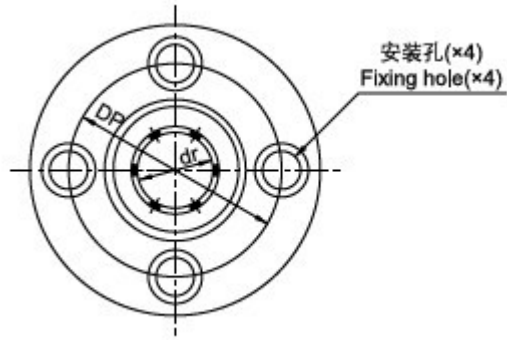

### Product Description:

**LMEFM...LUU (Resin retainer)**  
This type is a metric dimension series generally used in Europe.

Nominal shaft diameter mm	LMEFM...LUU	Weight (gf)	LMEKM...LUU	Weight (gf)	Major dimensions and tolerance					
					mm	dr	mm	D	mm	L
						Tolerance $\mu\text{m}$		Tolerance $\mu\text{m}$		Tolerance $\mu\text{m}$
8	LMEF8MLUU	59	LMEK8MLUU	51	8	+9 -1	16	0 -9	46	$\pm 300$
12	LMEF12MLUU	110	LMEK12MLUU	90	12		22	0	61	0 -300
16	LMEF16MLUU	160	LMEK16MLUU	135	16	+11 -1	26	-11	68	
20	LMEF20MLUU	260	LMEK20MLUU	225	20		32	0	80	0 -400
25	LMEF25MLUU	540	LMEK25MLUU	500	25	+13 -2	40	-13	112	
30	LMEF30MLUU	815	LMEK30MLUU	720	30		47	0	123	
40	LMEF40MLUU	1,805	LMEK40MLUU	1,600	40		62	0	151	0 -400
50	LMEF50MLUU	2,820	LMEK50MLUU	2,620	50	+16 -4	75	-15	192	
60	LMEF60MLUU	4,920	LMEK60MLUU	4,480	60		90	0 -20	209	